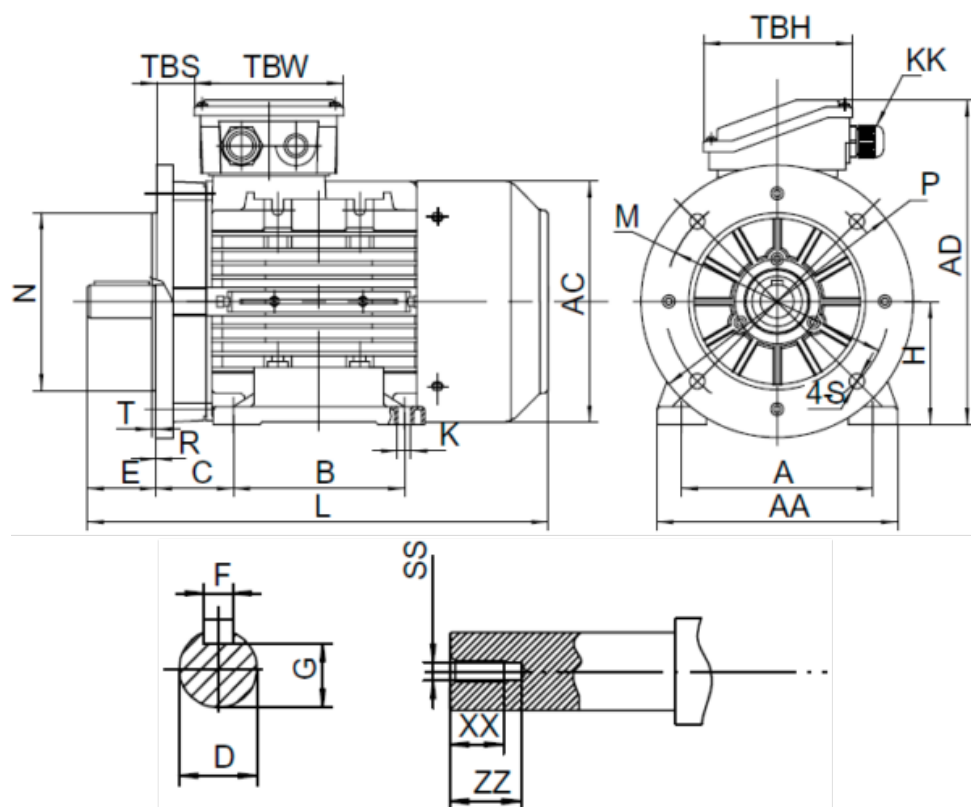

Varenummer: 25160001641740

Beskrivelse: Kleedrive T2A 561-4 0.06kw 1400 o/min UL/CSA  
3x230/400V 50HZ IP55 B35 PTO

## Mål

A = 90	F = 3	TBW = 83
AA = 112	G = 7.2	XX = 9
AC = Ø110	H = 56	ZZ = 12
AD = 151	HD = 95	
B = 71	L = 195	
C = 36	SS = M4	
D = Ø9	TBH = 83	
E = 20	TBS = 16.5	